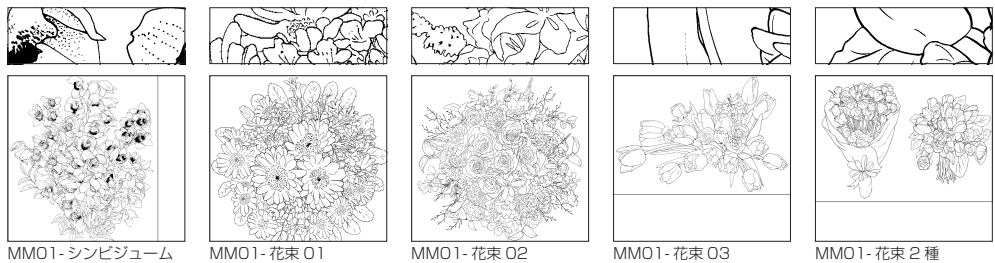

## 第3章

PowerTone  
(ComicStudio 形式)

本章で紹介するトーン素材は、Windows 版では下記の CD に収録されています。

- 素材ディスク【Pro/EX】
- アプリケーションディスク

Step:01	MM01	花 Vol.1【Pro/EX】	160
Step:02	MM02	花 Vol.2【Pro/EX】	163
Step:03	MM03	学校 Vol.1【Pro/EX】	166
Step:04	MM04	効果 Vol.1【Pro/EX】	167
Step:05	MM05	グラデーション Vol.1【Pro/EX】	170
Step:06	MM06	グラデーション Vol.2【Pro/EX】	180
Step:07	MM07	効果線 Vol.1【Pro/EX】	194
Step:08	MM08	雲 Vol.1【Pro/EX】	198
Step:09	MM09	服飾柄 Vol.1【Pro/EX】	200
Step:10	MM10	基本拡張 Vol.1【Pro/EX】	203
Step:11	MM11	通勤通学路 Vol.1【Pro/EX】	210
Step:12	MM12	パソコン Vol.1【Pro/EX】	213
Step:13		PowerTone サンプル	216

Step: **MM01 花 Vol.1 [Pro/EX]**  
01

ここでは、「MM01 花 Vol.1」に収録されているトーンを紹介しします。Windows 版をお使いの場合、初期設定ではインストールされません。ご使用になるには「素材ディスク」からインストールしてください。

PowerTone 素材集 /MM01/ ブーケ

MM01-シンビジューム MM01-花束 01 MM01-花束 02 MM01-花束 03 MM01-花束 2種