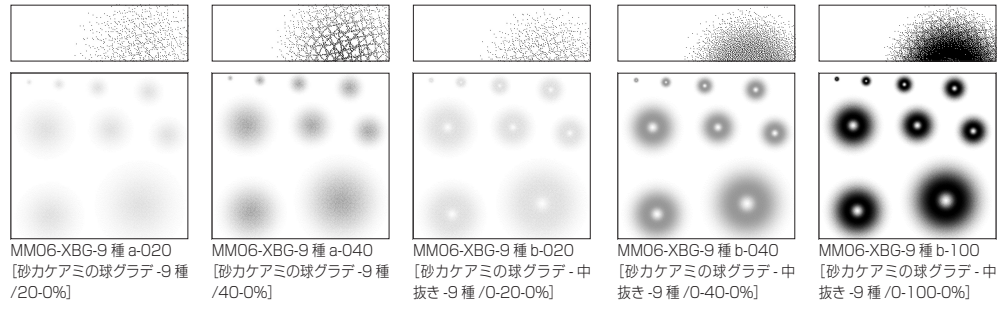

33.0cm ▲

33.0cm ▲

33.0cm ▲

33.0cm ▲

33.0cm ▲

33.0cm ▲

33.0cm ▲

PowerTone 素材集 /MM06/ 球