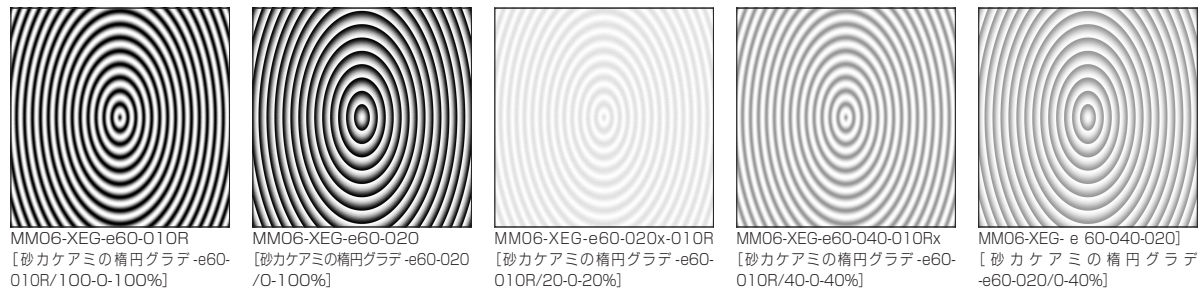

↓上記のトーンの全体を縮小した画像です。