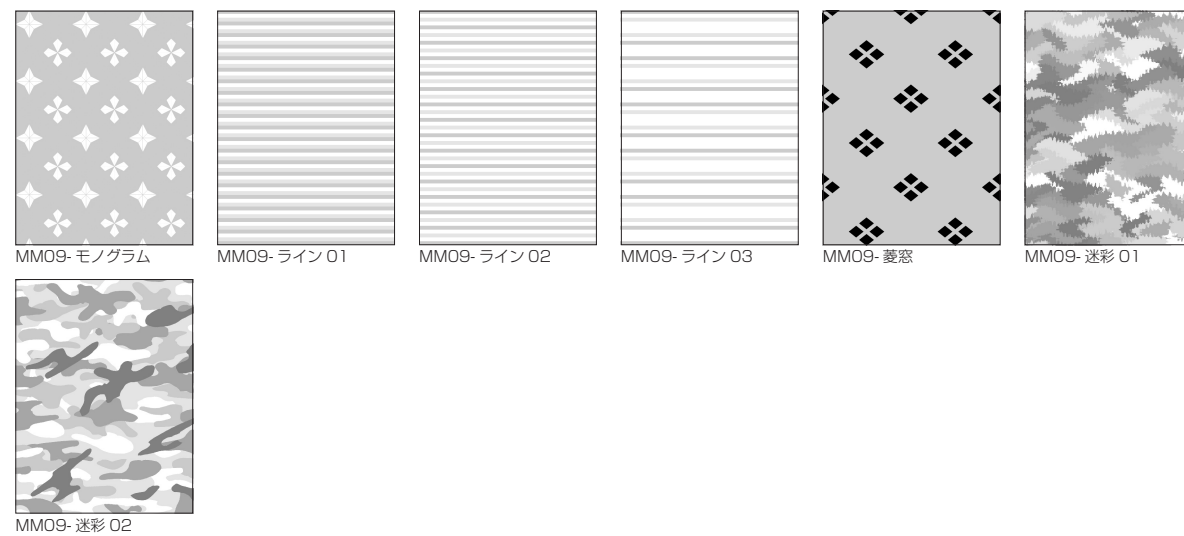

PowerTone 素材集 /MM09/ グレースケール / パラエティ (つづき)