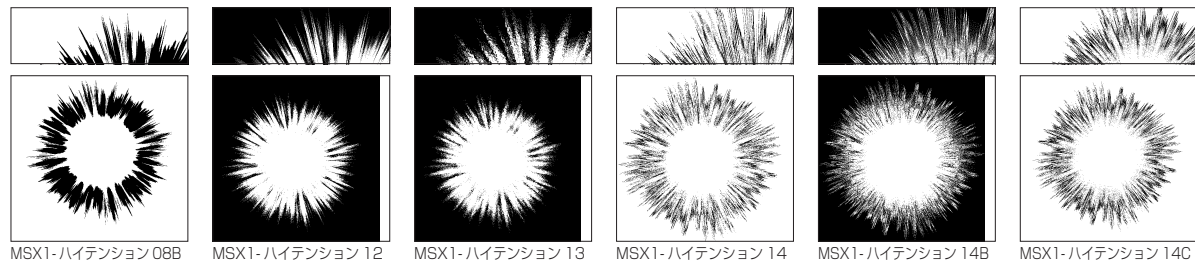

PowerTone 素材集 /MM12/ パーツ

PowerTone 素材集 /MM12/ パーツ (つづき)

Step: 13 PowerTone サンプル

ここでは、PowerTone のサンプルトーンを紹介しします。Windows 版をお使いの場合、初期設定ではインストールされません。Debut/Pro/EX の「アプリケーションディスク」からインストールしてください。

PowerTone/ モノログ系

MSX1-ハイテンション 08B MSX1-ハイテンション 12 MSX1-ハイテンション 13 MSX1-ハイテンション 14 MSX1-ハイテンション 14B MSX1-ハイテンション 14C

PowerTone/ 感情系

MSX1-あぁ 01 ~ 02 MSX1-キラ星 01 MSX1-キラ星 01B MSX1-キラ星 02B MSX1-キラ星 03 MSX1-ザスター 01
 MSX1-ザスター 01B MSX1-大理石 01 MSX1-大理石 01B MSX1-大理石 02C MSX1-大理石 03D MSX1-光スピード 06
 MSX1-光スピード 06B MSX1-昇天 01 MSX1-昇天 01B MSX1-天照 01B MSX1-天照 03B MSX1-天照 04B
 MSX1-天照 05B MSX1-天照 06B MSX1-点天照 06 MSX1-点天照 10