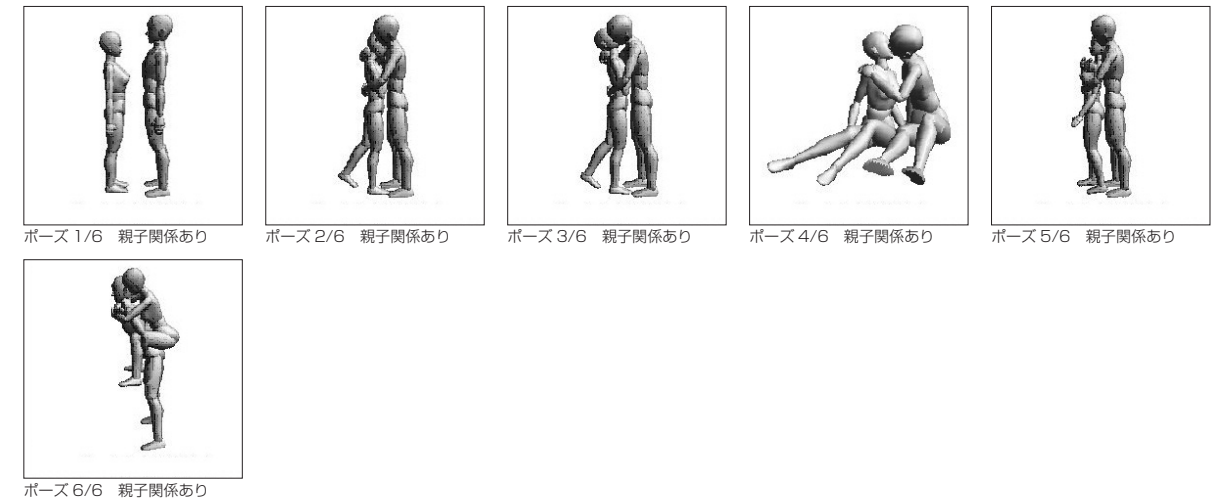

3D データ /07_ デッサン人形 /07_ 男女 6.5 頭身 /01_ ポーズ集.lws