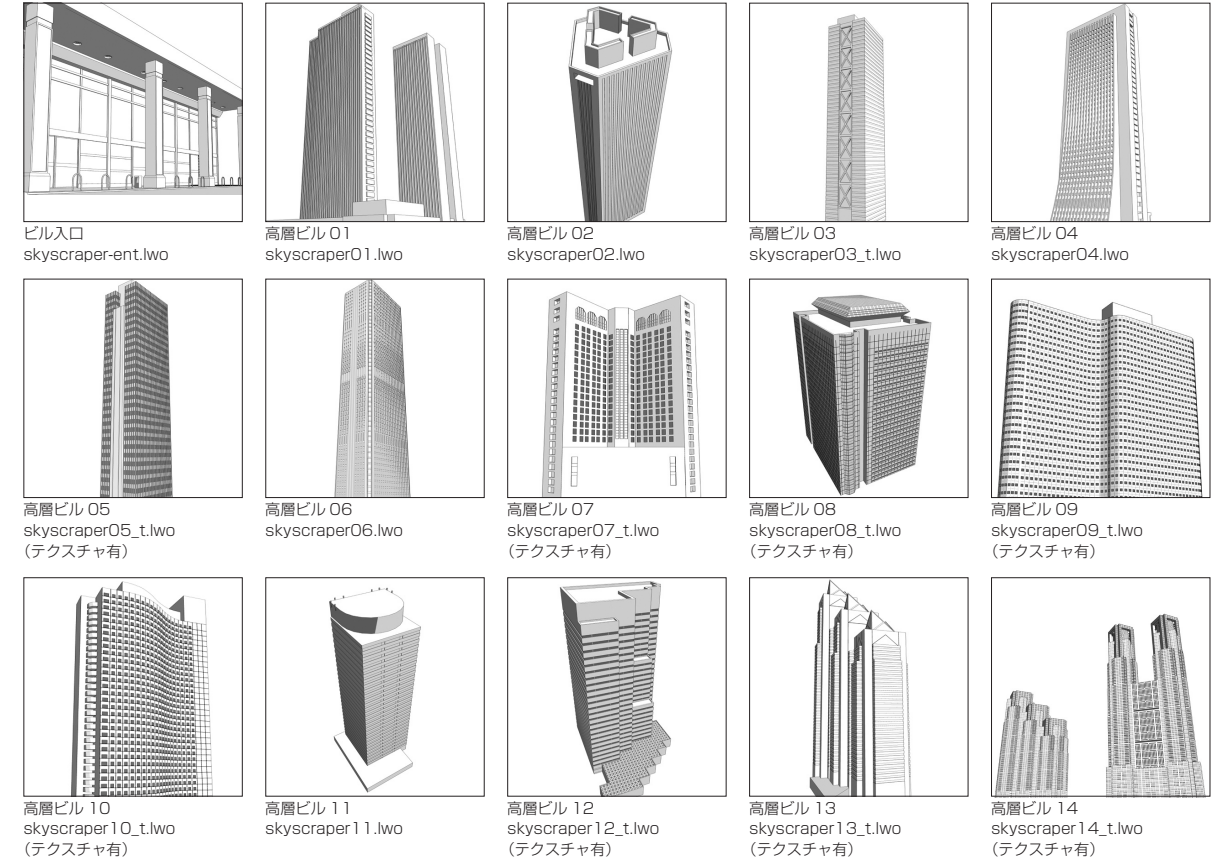

3D データ / 10_3D データコレクション Vol5_ 住宅・ビルディング / 高層ビル