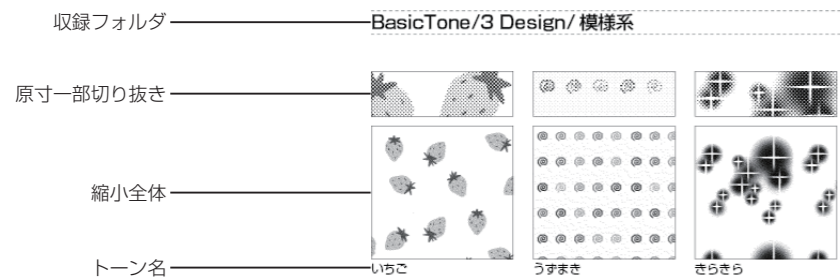

Step: 00 素材カタログの見方

ここでは、素材カタログの表示に対する詳細を説明します。

アミ、線、砂目などのトーン素材について

アミ、線、砂目などの基本的な素材は、下記のように表示しています。トーン名は、素材パレットなどに表示されるものです。各トーン素材の画像は、原寸・600dpiで作成し、出力した際の比率で掲載しています。

模様、背景などのトーン素材について

模様、背景などのトーン素材は、全体がわかるように縮小された画像を表示しています。トーン名は、素材パレットなどに表示されるものです。各トーン素材の画像は、全体を縮小したものと、原寸・600dpiで作成し出力したものとを併せて掲載しています。