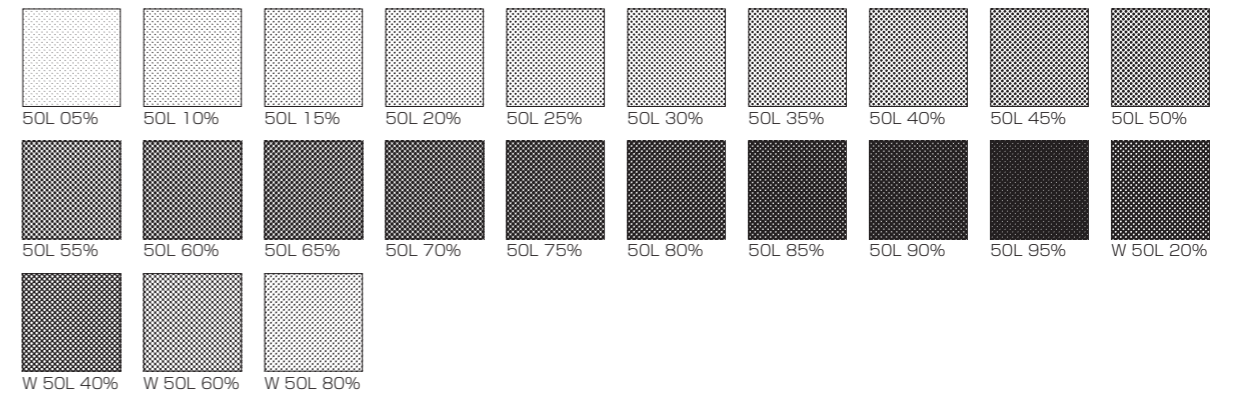

BasicTone/1 Screen/1 網点 /05L

BasicTone/1 Screen/1 網点 /10L

BasicTone/1 Screen/1 網点 /15L

※ファイル名に「W」が付いているものは、白トーンです。白トーンは背景を黒にして掲載しています。

BasicTone/1 Screen/1 網点 /20L

BasicTone/1 Screen/1 網点 /25L

BasicTone/1 Screen/1 網点 /27.5L

BasicTone/1 Screen/1 網点 /30L

BasicTone/1 Screen/1 網点 /32.5L

BasicTone/1 Screen/1 網点 /35L

BasicTone/1 Screen/1 網点 /42.5L

BasicTone/1 Screen/1 網点 /50L

BasicTone/1 Screen/1 網点 /55L

BasicTone/1 Screen/1 網点 /60L

BasicTone/1 Screen/1 網点 /65L

BasicTone/1 Screen/1 網点 /75L

BasicTone/1 Screen/1 網点 /85L

BasicTone/1 Screen/2 万線 /05L

BasicTone/1 Screen/2 万線 /10L

BasicTone/1 Screen/2 万線 /15L

BasicTone/1 Screen/2 万線 /20L

BasicTone/1 Screen/2 万線 /25L