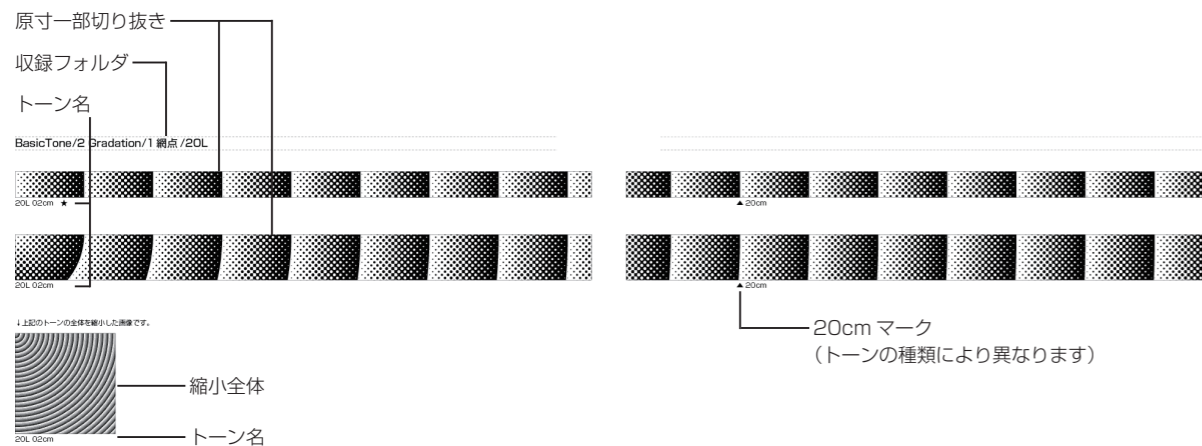

Step: 00 素材カタログの見方

ここでは、素材カタログの表示に対する詳細を説明します。

アミ、線、砂目などのトーン素材について

アミ、線、砂目などの基本的な素材は、下記のように表示しています。トーン名は、素材パレットなどに表示されるものです。各トーン素材の画像は、原寸・600dpiで作成し、出力した際の比率で掲載しています。

模様、背景などのトーン素材について

模様、背景などのトーン素材は、全体がわかるように縮小された画像を表示しています。トーン名は、素材パレットなどに表示されるものです。各トーン素材の画像は、全体を縮小したものと、原寸・600dpiで作成し出力したものとを併せて掲載しています。

グラデーションなどのトーン素材について

グラデーションなどのトーン素材は、円や球体は全体がわかるように縮小された画像を表示しています。トーン名は、素材パレットなどに表示されるものです。各トーン素材の画像は、原寸・600dpiで作成し出力した際の比率のものを掲載しています。一部のトーン素材については、全体を縮小したものと併せて掲載しています。

その他の素材について

その他の素材も、トーン素材とほぼ同様に下記のように表示しています。素材名だけでなく、ファイル名や特殊条件が併記されているものもあります。

Windows 版と Mac OS X 版について

お使いの OS により収録されている素材が異なります。本書では、下記のように表示しています。

W	Windows 版のみに収録されている素材です。
M	Mac OS X 版のみに収録されている素材です。