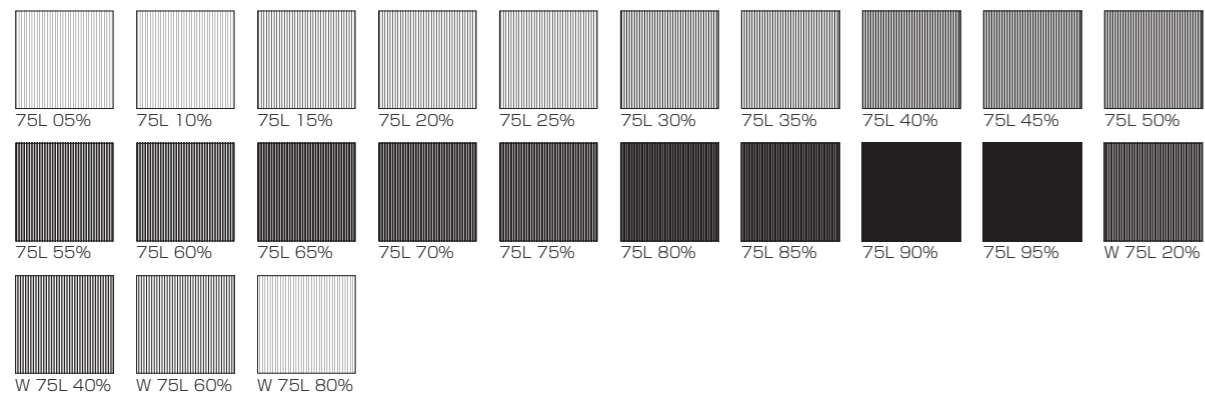

BasicTone/1 Screen/1 網点 /65L

BasicTone/1 Screen/1 網点 /75L

BasicTone/1 Screen/1 網点 /85L

BasicTone/1 Screen/2 万線 /05L

BasicTone/1 Screen/2 万線 /10L

BasicTone/1 Screen/2 万線 /15L

BasicTone/1 Screen/2 万線 /20L

BasicTone/1 Screen/2 万線 /25L

BasicTone/1 Screen/2 万線 /30L

BasicTone/1 Screen/2 万線 /35L

BasicTone/1 Screen/2 万線 /42.5L

BasicTone/1 Screen/2 万線 /50L

BasicTone/1 Screen/2 万線 /60L

BasicTone/1 Screen/2 万線 /75L

BasicTone/1 Screen/3 楕円 /20L

BasicTone/1 Screen/3 楕円 /30L

BasicTone/1 Screen/3 楕円 /60L

BasicTone/1 Screen/4 四角 /20L

BasicTone/1 Screen/4 四角 /30L

BasicTone/1 Screen/4 四角 /60L

BasicTone/1 Screen/5 菱形 /20L

BasicTone/1 Screen/5 菱形 /30L

BasicTone/1 Screen/5 菱形 /60L

BasicTone/1 Screen/6 クロス /20L