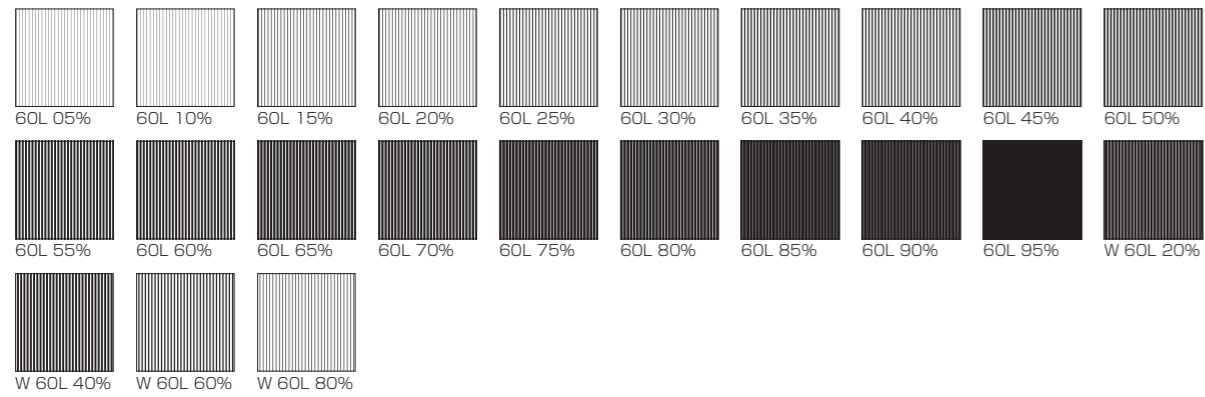

BasicTone/1 Screen/1 網点 /65L

BasicTone/1 Screen/1 網点 /75L

BasicTone/1 Screen/1 網点 /85L

BasicTone/1 Screen/2 万線 /05L

BasicTone/1 Screen/2 万線 /10L

BasicTone/1 Screen/2 万線 /15L

BasicTone/1 Screen/2 万線 /20L

BasicTone/1 Screen/2 万線 /25L

BasicTone/1 Screen/2 万線 /30L

BasicTone/1 Screen/2 万線 /35L

BasicTone/1 Screen/2 万線 /42.5L

BasicTone/1 Screen/2 万線 /50L

BasicTone/1 Screen/2 万線 /60L

BasicTone/1 Screen/2 万線 /75L

BasicTone/1 Screen/3 楕円 /20L

BasicTone/1 Screen/3 楕円 /30L

BasicTone/1 Screen/3 楕円 /60L

BasicTone/1 Screen/4 四角 /20L

BasicTone/1 Screen/4 四角 /30L

BasicTone/1 Screen/4 四角 /60L

BasicTone/1 Screen/5 菱形 /20L

BasicTone/1 Screen/5 菱形 /30L

BasicTone/1 Screen/5 菱形 /60L

BasicTone/1 Screen/6 クロス /20L