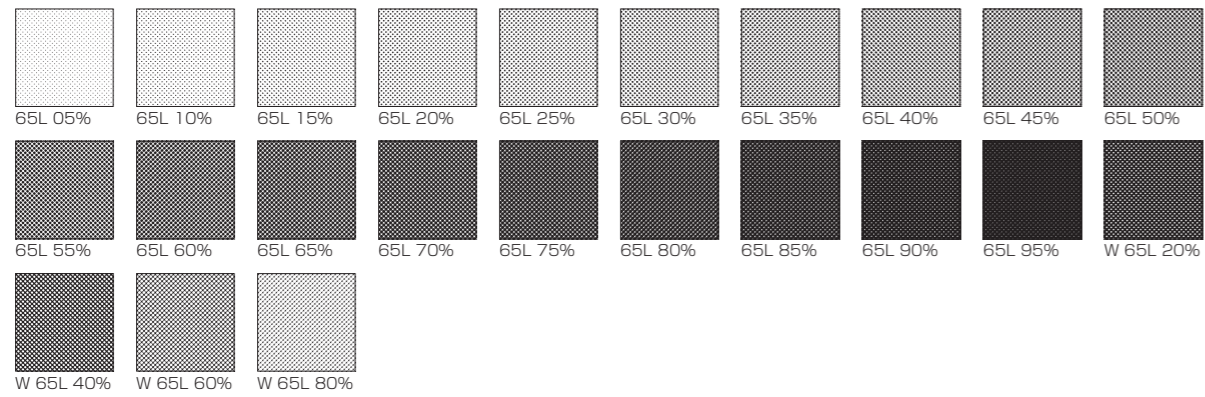

Step: 00 素材カタログの見方

ここでは、素材カタログの表示に対する詳細を説明します。

アミ、線、砂目などのトーン素材について

アミ、線、砂目などの基本的な素材は、下記のように表示しています。トーン名は、素材パレットなどに表示されるものです。各トーン素材の画像は、原寸・600dpiで作成し、出力した際の比率で掲載しています。

模様、背景などのトーン素材について

模様、背景などのトーン素材は、全体がわかるように縮小された画像を表示しています。トーン名は、素材パレットなどに表示されるものです。各トーン素材の画像は、全体を縮小したものと、原寸・600dpiで作成し出力したものとを併せて掲載しています。

BasicTone/1 Screen/1 網点 /05L

BasicTone/1 Screen/1 網点 /10L

BasicTone/1 Screen/1 網点 /15L

※ファイル名に「W」が付いているものは、白トーンです。白トーンは背景を黒にして掲載しています。

BasicTone/1 Screen/1 網点 /20L

BasicTone/1 Screen/1 網点 /25L

BasicTone/1 Screen/1 網点 /27.5L

BasicTone/1 Screen/1 網点 /30L

BasicTone/1 Screen/1 網点 /32.5L

BasicTone/1 Screen/1 網点 /35L

BasicTone/1 Screen/1 網点 /42.5L

BasicTone/1 Screen/1 網点 /50L

BasicTone/1 Screen/1 網点 /55L

BasicTone/1 Screen/1 網点 /60L

BasicTone/1 Screen/1 網点 /65L

BasicTone/1 Screen/1 網点 /75L

BasicTone/1 Screen/1 網点 /85L

BasicTone/1 Screen/2 万線 /05L

BasicTone/1 Screen/2 万線 /10L

BasicTone/1 Screen/2 万線 /15L

BasicTone/1 Screen/2 万線 /20L

BasicTone/1 Screen/2 万線 /25L