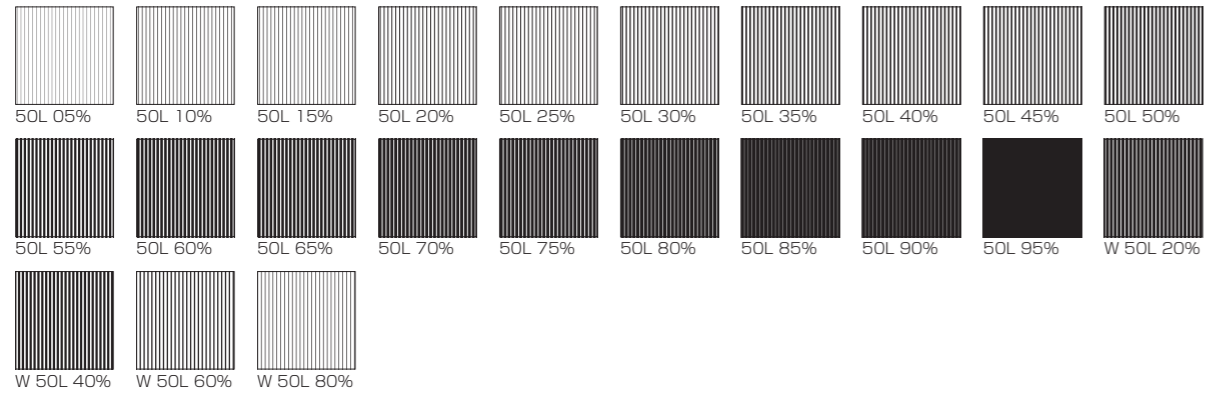

BasicTone/1 Screen/1 網点 /65L

BasicTone/1 Screen/1 網点 /75L

BasicTone/1 Screen/1 網点 /85L

BasicTone/1 Screen/2 万線 /05L

BasicTone/1 Screen/2 万線 /10L

BasicTone/1 Screen/2 万線 /15L

BasicTone/1 Screen/2 万線 /20L

BasicTone/1 Screen/2 万線 /25L

BasicTone/1 Screen/2 万線 /30L

BasicTone/1 Screen/2 万線 /35L

BasicTone/1 Screen/2 万線 /42.5L

BasicTone/1 Screen/2 万線 /50L

BasicTone/1 Screen/2 万線 /60L

BasicTone/1 Screen/2 万線 /75L

BasicTone/1 Screen/3 楕円 /20L

BasicTone/1 Screen/3 楕円 /30L