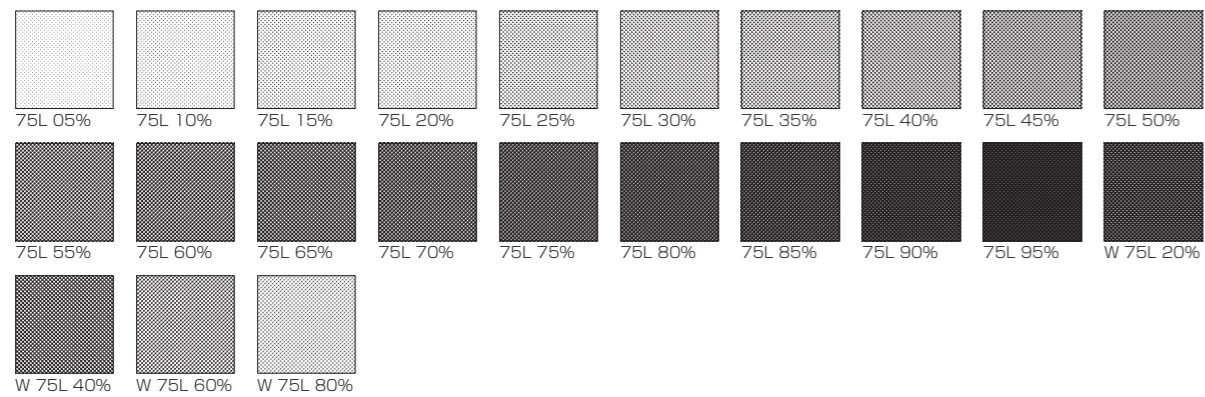

BasicTone/1 Screen/1 網点 /75L