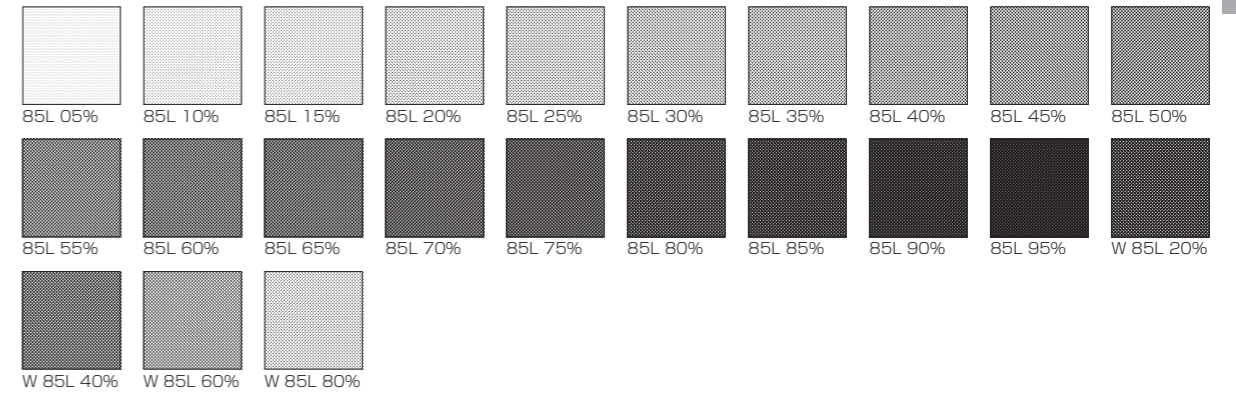

BasicTone/1 Screen/1 網点 /05L

BasicTone/1 Screen/1 網点 /10L

BasicTone/1 Screen/1 網点 /15L

※ファイル名に「W」が付いているものは、白トーンです。白トーンは背景を黒にして掲載しています。

BasicTone/1 Screen/1 網点 /20L

BasicTone/1 Screen/1 網点 /25L

BasicTone/1 Screen/1 網点 /27.5L

BasicTone/1 Screen/1 網点 /30L

BasicTone/1 Screen/1 網点 /32.5L

BasicTone/1 Screen/1 網点 /35L

BasicTone/1 Screen/1 網点 /42.5L

BasicTone/1 Screen/1 網点 /50L

BasicTone/1 Screen/1 網点 /55L

BasicTone/1 Screen/1 網点 /60L

BasicTone/1 Screen/1 網点 /65L

BasicTone/1 Screen/1 網点 /75L

BasicTone/1 Screen/1 網点 /85L

BasicTone/1 Screen/2 万線 /05L

BasicTone/1 Screen/2 万線 /10L

BasicTone/1 Screen/2 万線 /15L

BasicTone/1 Screen/2 万線 /20L

BasicTone/1 Screen/2 万線 /25L