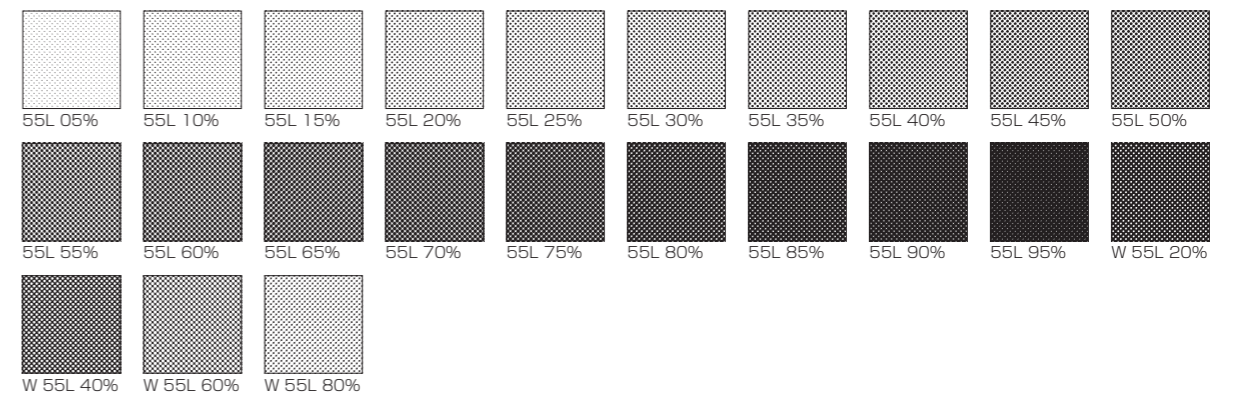

BasicTone/1 Screen/1 網点 /05L

BasicTone/1 Screen/1 網点 /10L

BasicTone/1 Screen/1 網点 /15L

※ファイル名に「W」が付いているものは、白トーンです。白トーンは背景を黒にして掲載しています。

BasicTone/1 Screen/1 網点 /20L

BasicTone/1 Screen/1 網点 /25L

BasicTone/1 Screen/1 網点 /27.5L

BasicTone/1 Screen/1 網点 /30L

BasicTone/1 Screen/1 網点 /32.5L

BasicTone/1 Screen/1 網点 /35L

BasicTone/1 Screen/1 網点 /42.5L

BasicTone/1 Screen/1 網点 /50L

BasicTone/1 Screen/1 網点 /55L

BasicTone/1 Screen/1 網点 /60L

BasicTone/1 Screen/1 網点 /65L

BasicTone/1 Screen/1 網点 /75L

BasicTone/1 Screen/1 網点 /85L

BasicTone/1 Screen/2 万線 /05L

BasicTone/1 Screen/2 万線 /10L

BasicTone/1 Screen/2 万線 /15L

BasicTone/1 Screen/2 万線 /20L

BasicTone/1 Screen/2 万線 /25L