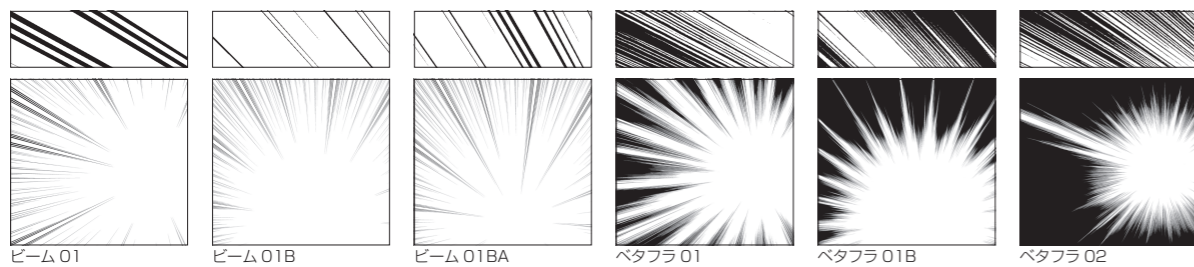

20-0%/11cm

(効果)

(集中線)

33.0cm ▲

33.0cm ▲

(集中線 つづき)

(流線)

(柄)