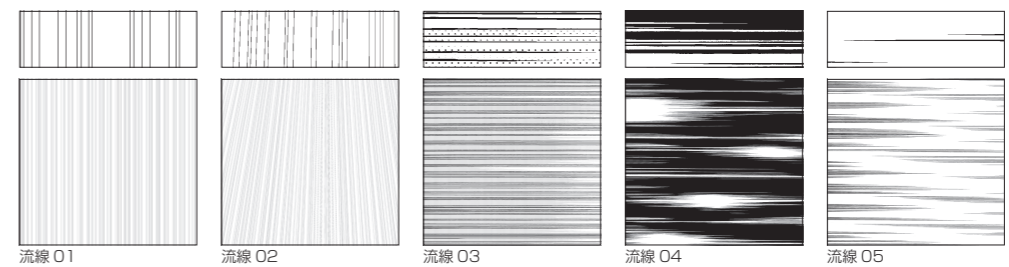

20-0%/11cm

(効果)

(集中線)

33.0cm ▲

33.0cm ▲

(集中線 つづき)

(流線)

(柄)