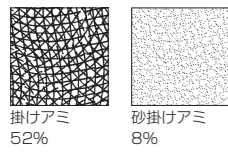

65.0線 /100-0-100%/11.0 cm

65.0線 /100-0-100%/16.5 cm

65.0線 /100-0-100%/22.0 cm

65.0線 /100-0-100%/33.0 cm

65.0線 /100-0%/22.0 cm

65.0線 /100-0%/33.0 cm

33.0cm ▲

33.0cm ▲

33.0cm ▲

33.0cm ▲

33.0cm ▲

33.0cm ▲

33.0cm ▲

33.0cm ▲

33.0cm ▲

33.0cm ▲

縦寸章 PowerTone(PowerTone形状)

砂目

掛けアミ

デザインのグラデーション

100-0-100%/33 × 1 cm

100-0-100%/33 × 2 cm

100-0-100%/33 × 4 cm

100-0-100%/33 × 7 cm